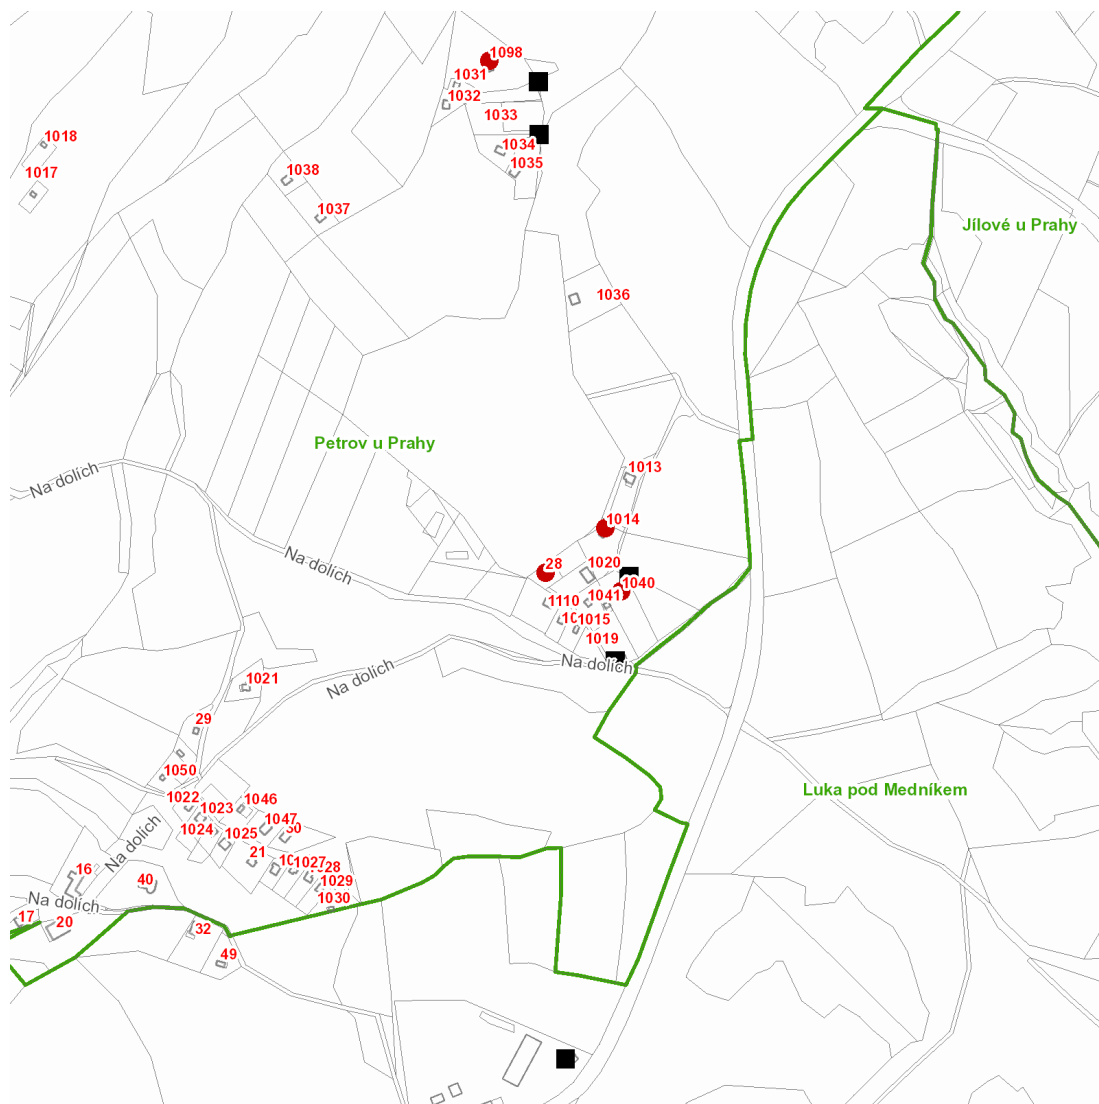

dne **15. 10. 2021** od **8:00** do **15:00** hodin

Plánovaná odstávka zahrnuje tyto lokality:**Petrov (okres Praha-západ)**část obce **Bohuliby**

č. p. 28

č. ev. 1098

Na dolích: č. ev. 1014, 1040

UPOZORNĚNÍ

dne 15. 10. 2021 od 8:00 do 15:00 hodin

Orientační mapový podklad odstávkou dotčených lokalit

VYSVĚTLIVKY

- – adresy dotčené odstávkou elektřiny
- – místa připojení k elektrické síti dotčená odstávkou

INFORMACE ZASLÁNA

IDDS: e5maud (Obec Petrov)