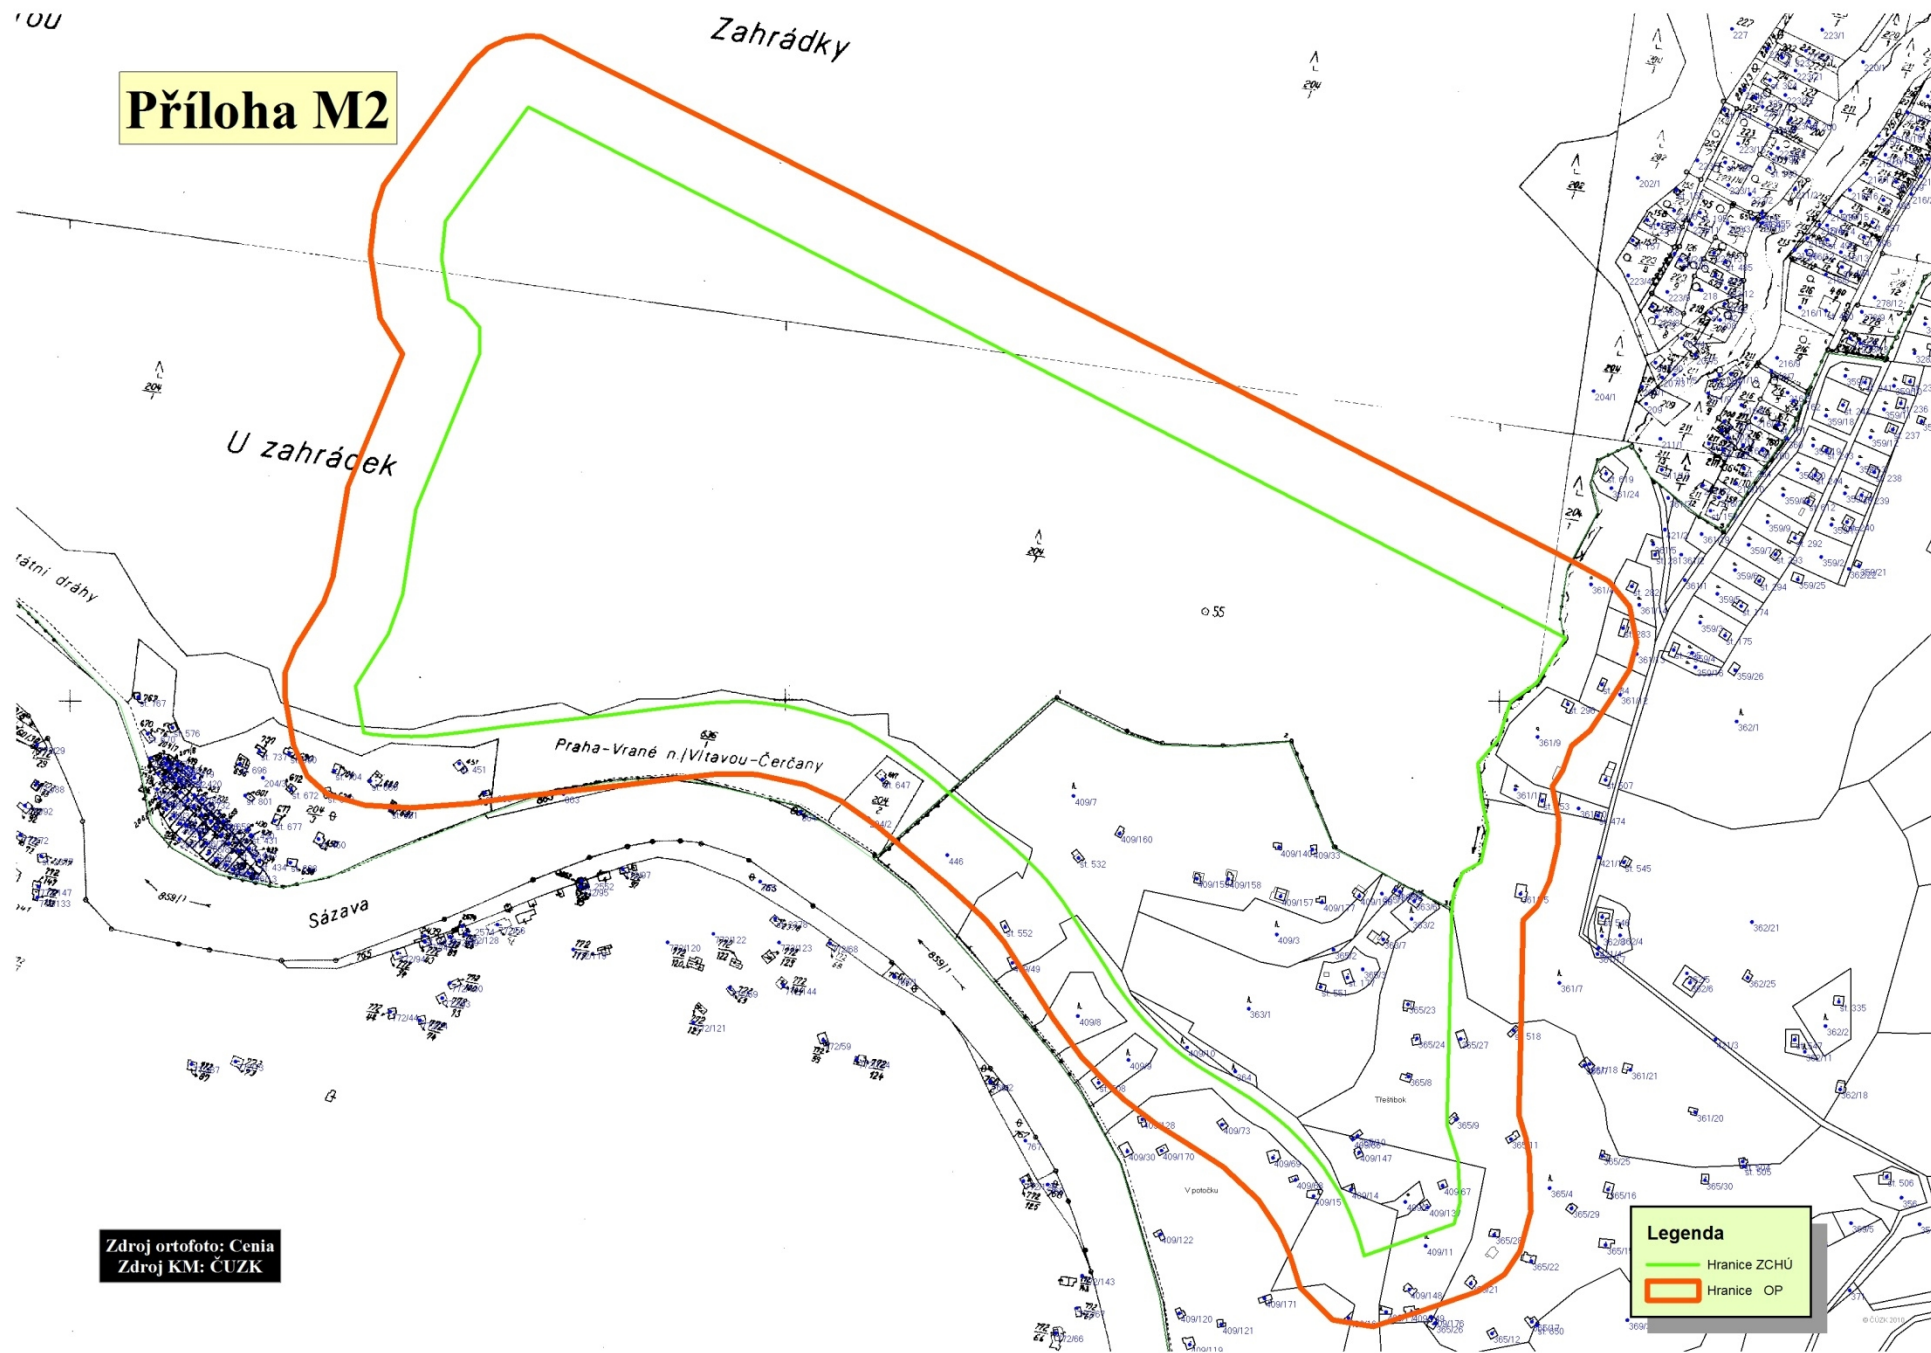

Příloha M2

Zdroj ortofoto: Cenia
Zdroj KM: ČUZK

Legenda

- Hranice ZCHÚ
- Hranice OP

Orientální mapa území